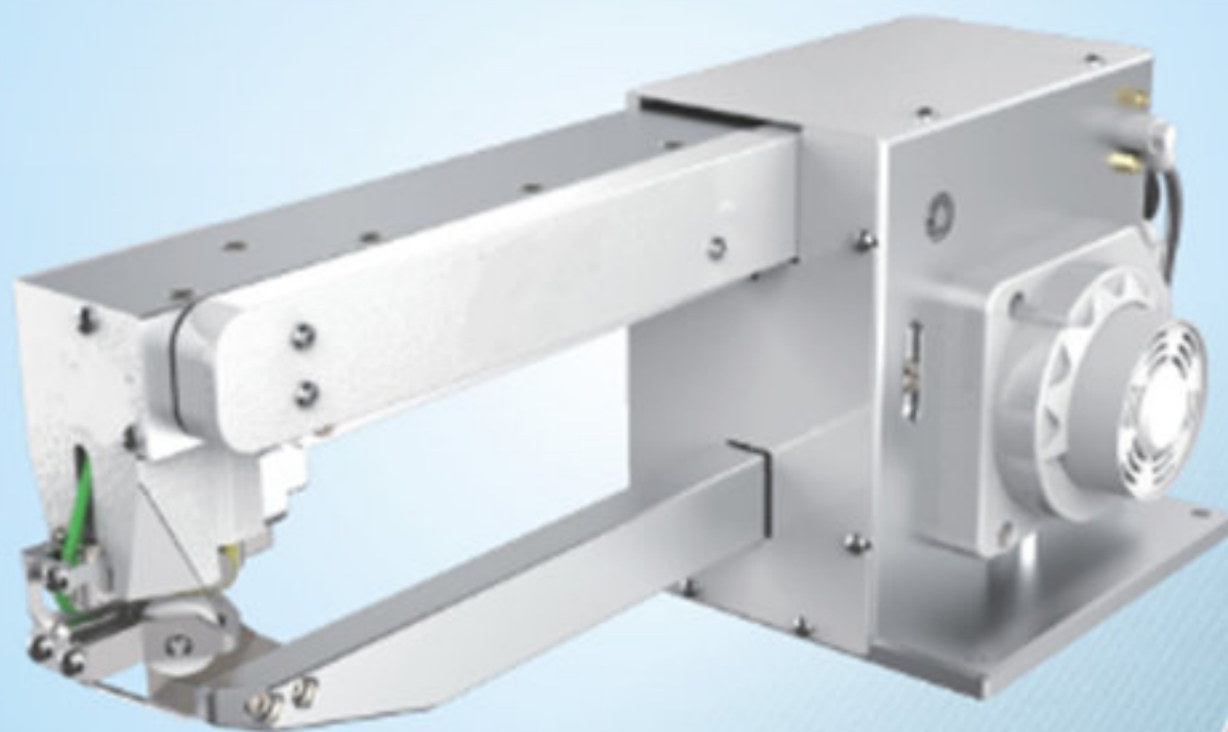

六本木
ROPPONGI

STITCH EXPANSION MACHINE

開骨機

RP-U5/SEM

直驱伺服电机

Direct-drive servo motor